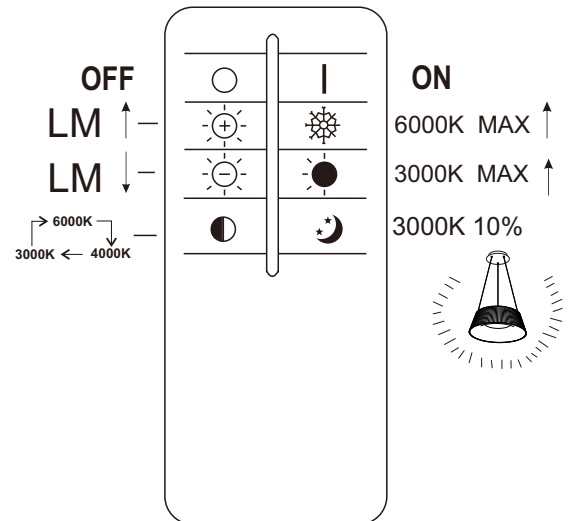

# GLOBO LIGHTING

www.globo-lighting.com

48801WH-45  
48801AH-45  
48801SH-45  
48801CH-45

Frequency Bandwidth	Maximal radiation transmitting power
2403MHz-2476MHz	6dBm

GLOBO Handels GmbH  
Gewerbestr. 3  
A-9184 Sankt Peter

**DE****Lichtquelle:**

Die Lichtquelle ist nicht tauschbar, weil sie konstruktionsbedingt fest mit dem umgebenden Produkt verbunden ist.

Dieses Produkt enthält eine Lichtquelle der Energieeffizienzklasse G.