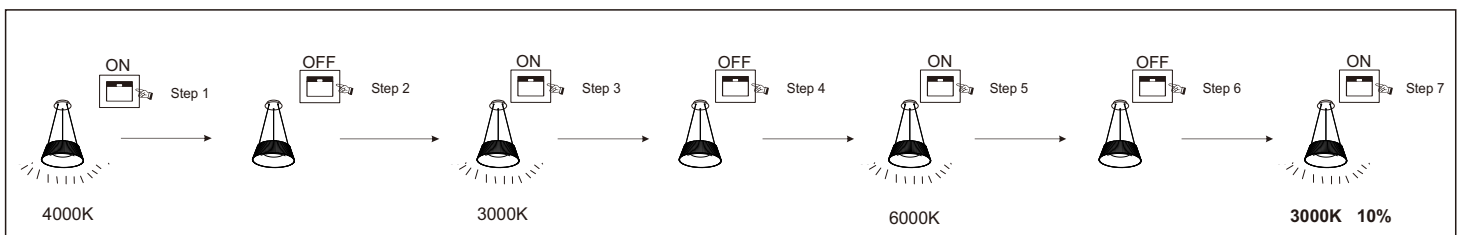

# GLOBO LIGHTING

www.globo-lighting.com

48801WH-45  
48801AH-45  
48801SH-45  
48801CH-45

Frequency Bandwidth	Maximal radiation transmitting power
2403MHz-2476MHz	6dBm

GLOBO Handels GmbH  
Gewerbestr. 3  
A-9184 Sankt Peter

**DE****Lichtquelle:**

Die Lichtquelle ist nicht tauschbar, weil sie konstruktionsbedingt fest mit dem umgebenden Produkt verbunden ist.

Dieses Produkt enthält eine Lichtquelle der Energieeffizienzklasse G.