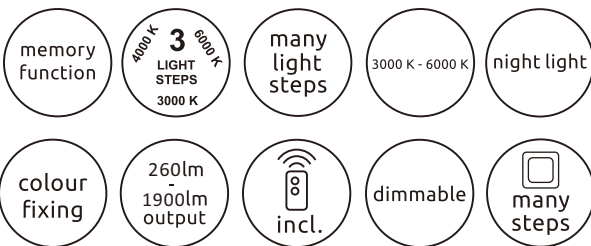

# GLOBO LIGHTING

www.globo-lighting.com

48801WH-45  
48801AH-45  
48801SH-45  
48801CH-45

Frequency Bandwidth	Maximal radiation transmitting power
2403MHz-2476MHz	6dBm

GLOBO Handels GmbH  
Gewerbestr. 3  
A-9184 Sankt Peter

**DE****Lichtquelle:**

Die Lichtquelle ist nicht tauschbar, weil sie konstruktionsbedingt fest mit dem umgebenden Produkt verbunden ist.

Dieses Produkt enthält eine Lichtquelle der Energieeffizienzklasse G.